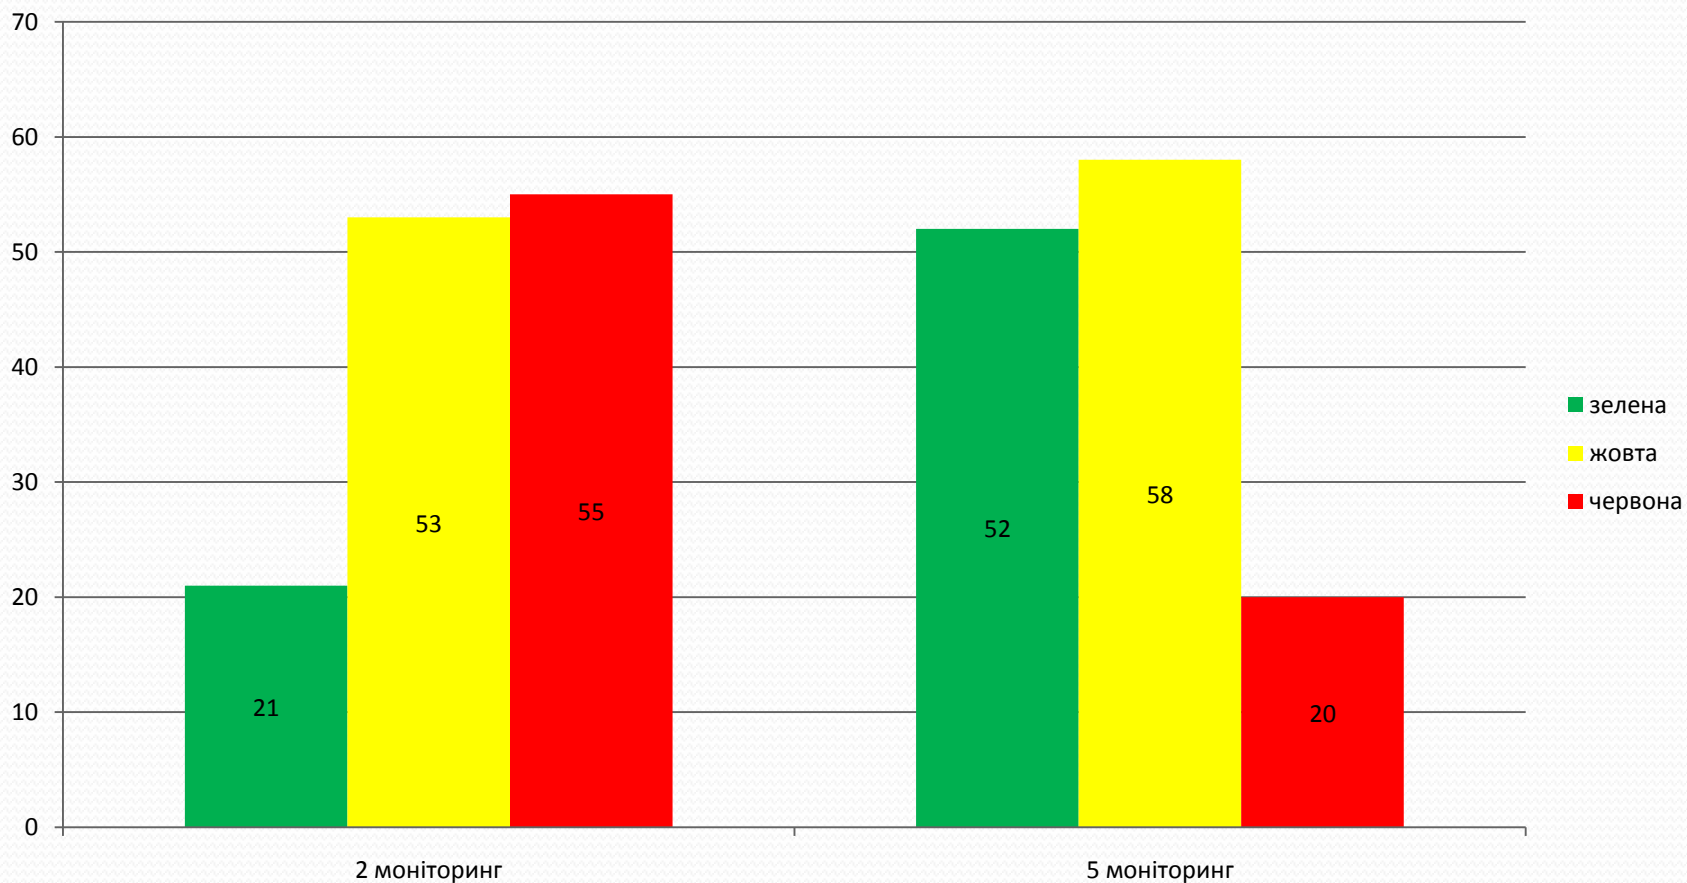

Покращення результатів