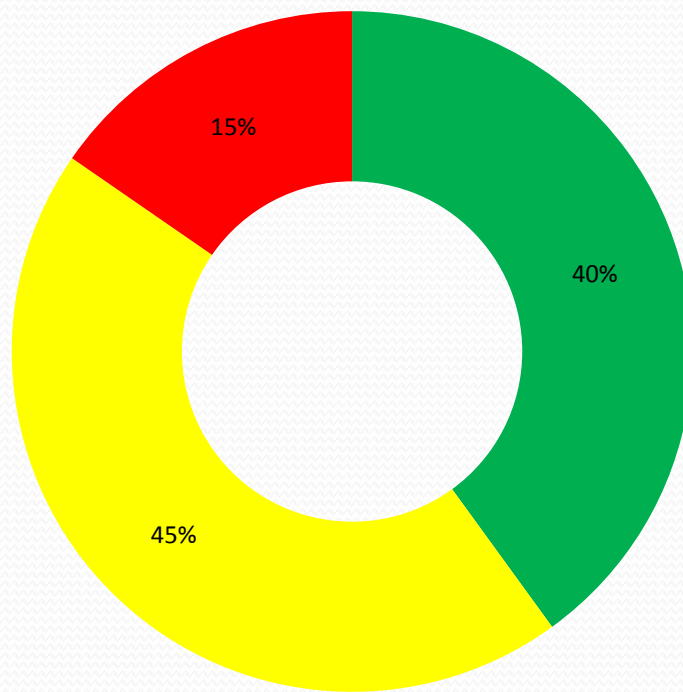

Результати 5 моніторингу

■ зелена ■ жовта ■ червона